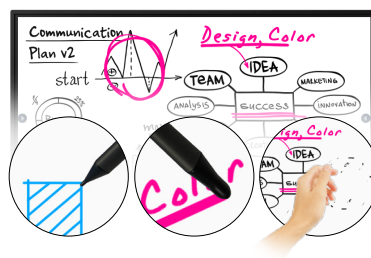

Thao tác trực quan với bút S-pen và lòng bàn tay

Các chức năng khác nhau có thể được gán cho cả hai đầu của bút, cho phép nhiều người viết với các màu sắc khác nhau. Cũng có thể sử dụng lòng bàn tay của bạn để xóa các chi tiết.