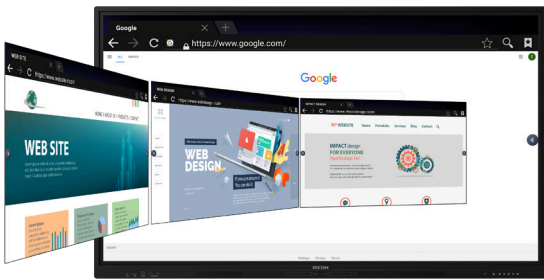

Browser

Luột web nhanh chóng

Bạn có thể nhanh chóng hiển thị trình duyệt web trong các cuộc họp, giờ học và ngay lập tức hiển thị kết quả tìm kiếm của bạn trên màn hình lớn.