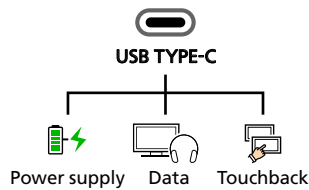

Các chức năng và giải pháp linh hoạt

Nâng cao trải nghiệm với kết nối USB Type-C

Cáp USB Type-C đi kèm cho phép bạn đồng thời gửi hình ảnh, chuyển quyền điều khiển và sạc nguồn cho thiết bị chỉ bằng một sợi cáp duy nhất. Sau khi kết nối, bạn có thể thoải mái thực hiện các thao tác trên PC của mình trực tiếp từ bảng tương tác.