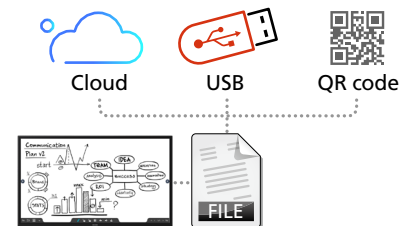

Dễ dàng chia sẻ nội dung cuộc họp

Nội dung bảng trắng có thể được lưu trong bộ nhớ tích hợp hoặc bằng cách sử dụng mã QR. Ngoài ra, bạn cũng có thể lưu nó vào các dịch vụ đám mây như Google Drive và OneDrive để dễ dàng từ bất kỳ đâu.