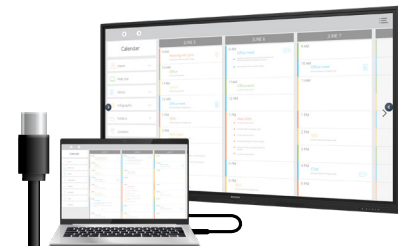

Các chức năng và giải pháp linh hoạt

Nâng cao trải nghiệm với kết nối USB Type-C

Cáp USB Type-C đi kèm cho phép bạn đồng thời gửi hình ảnh, chuyển quyền điều khiển và sạc nguồn cho thiết bị chỉ bằng một sợi cáp duy nhất. Sau khi kết nối, bạn có thể thoải mái thực hiện các thao tác trên PC của mình trực tiếp từ bảng tương tác.