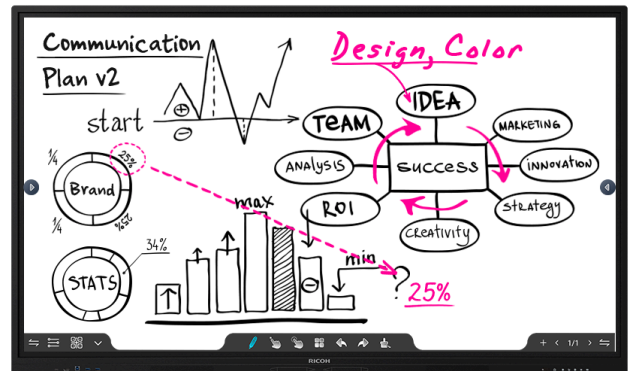

## Aptoide

Thư viện ứng dụng

Cửa hàng ứng dụng này cung cấp một cách thuận tiện để cài đặt phần mềm tốt nhất theo nhu cầu của bạn, chẳng hạn như những ứng dụng hội thảo, cuộc họp trực tuyến.

\* Bạn chịu trách nhiệm trong việc sử dụng các ứng dụng đã tải xuống.

## S-write

Sử dụng bảng tương tác dễ dàng hơn

Bảng trắng kỹ thuật số là một công cụ tuyệt vời để tối đa hóa sự cộng tác tại các cuộc họp và lớp học. Khả năng chụp màn hình thiết bị cá nhân hoặc thêm hình ảnh, video lên bảng trắng giúp cuộc họp diễn ra hiệu quả hơn. Khi cuộc họp kết thúc, bạn có thể lưu nội dung cuộc họp lên Cloud để sử dụng trong tương lai.